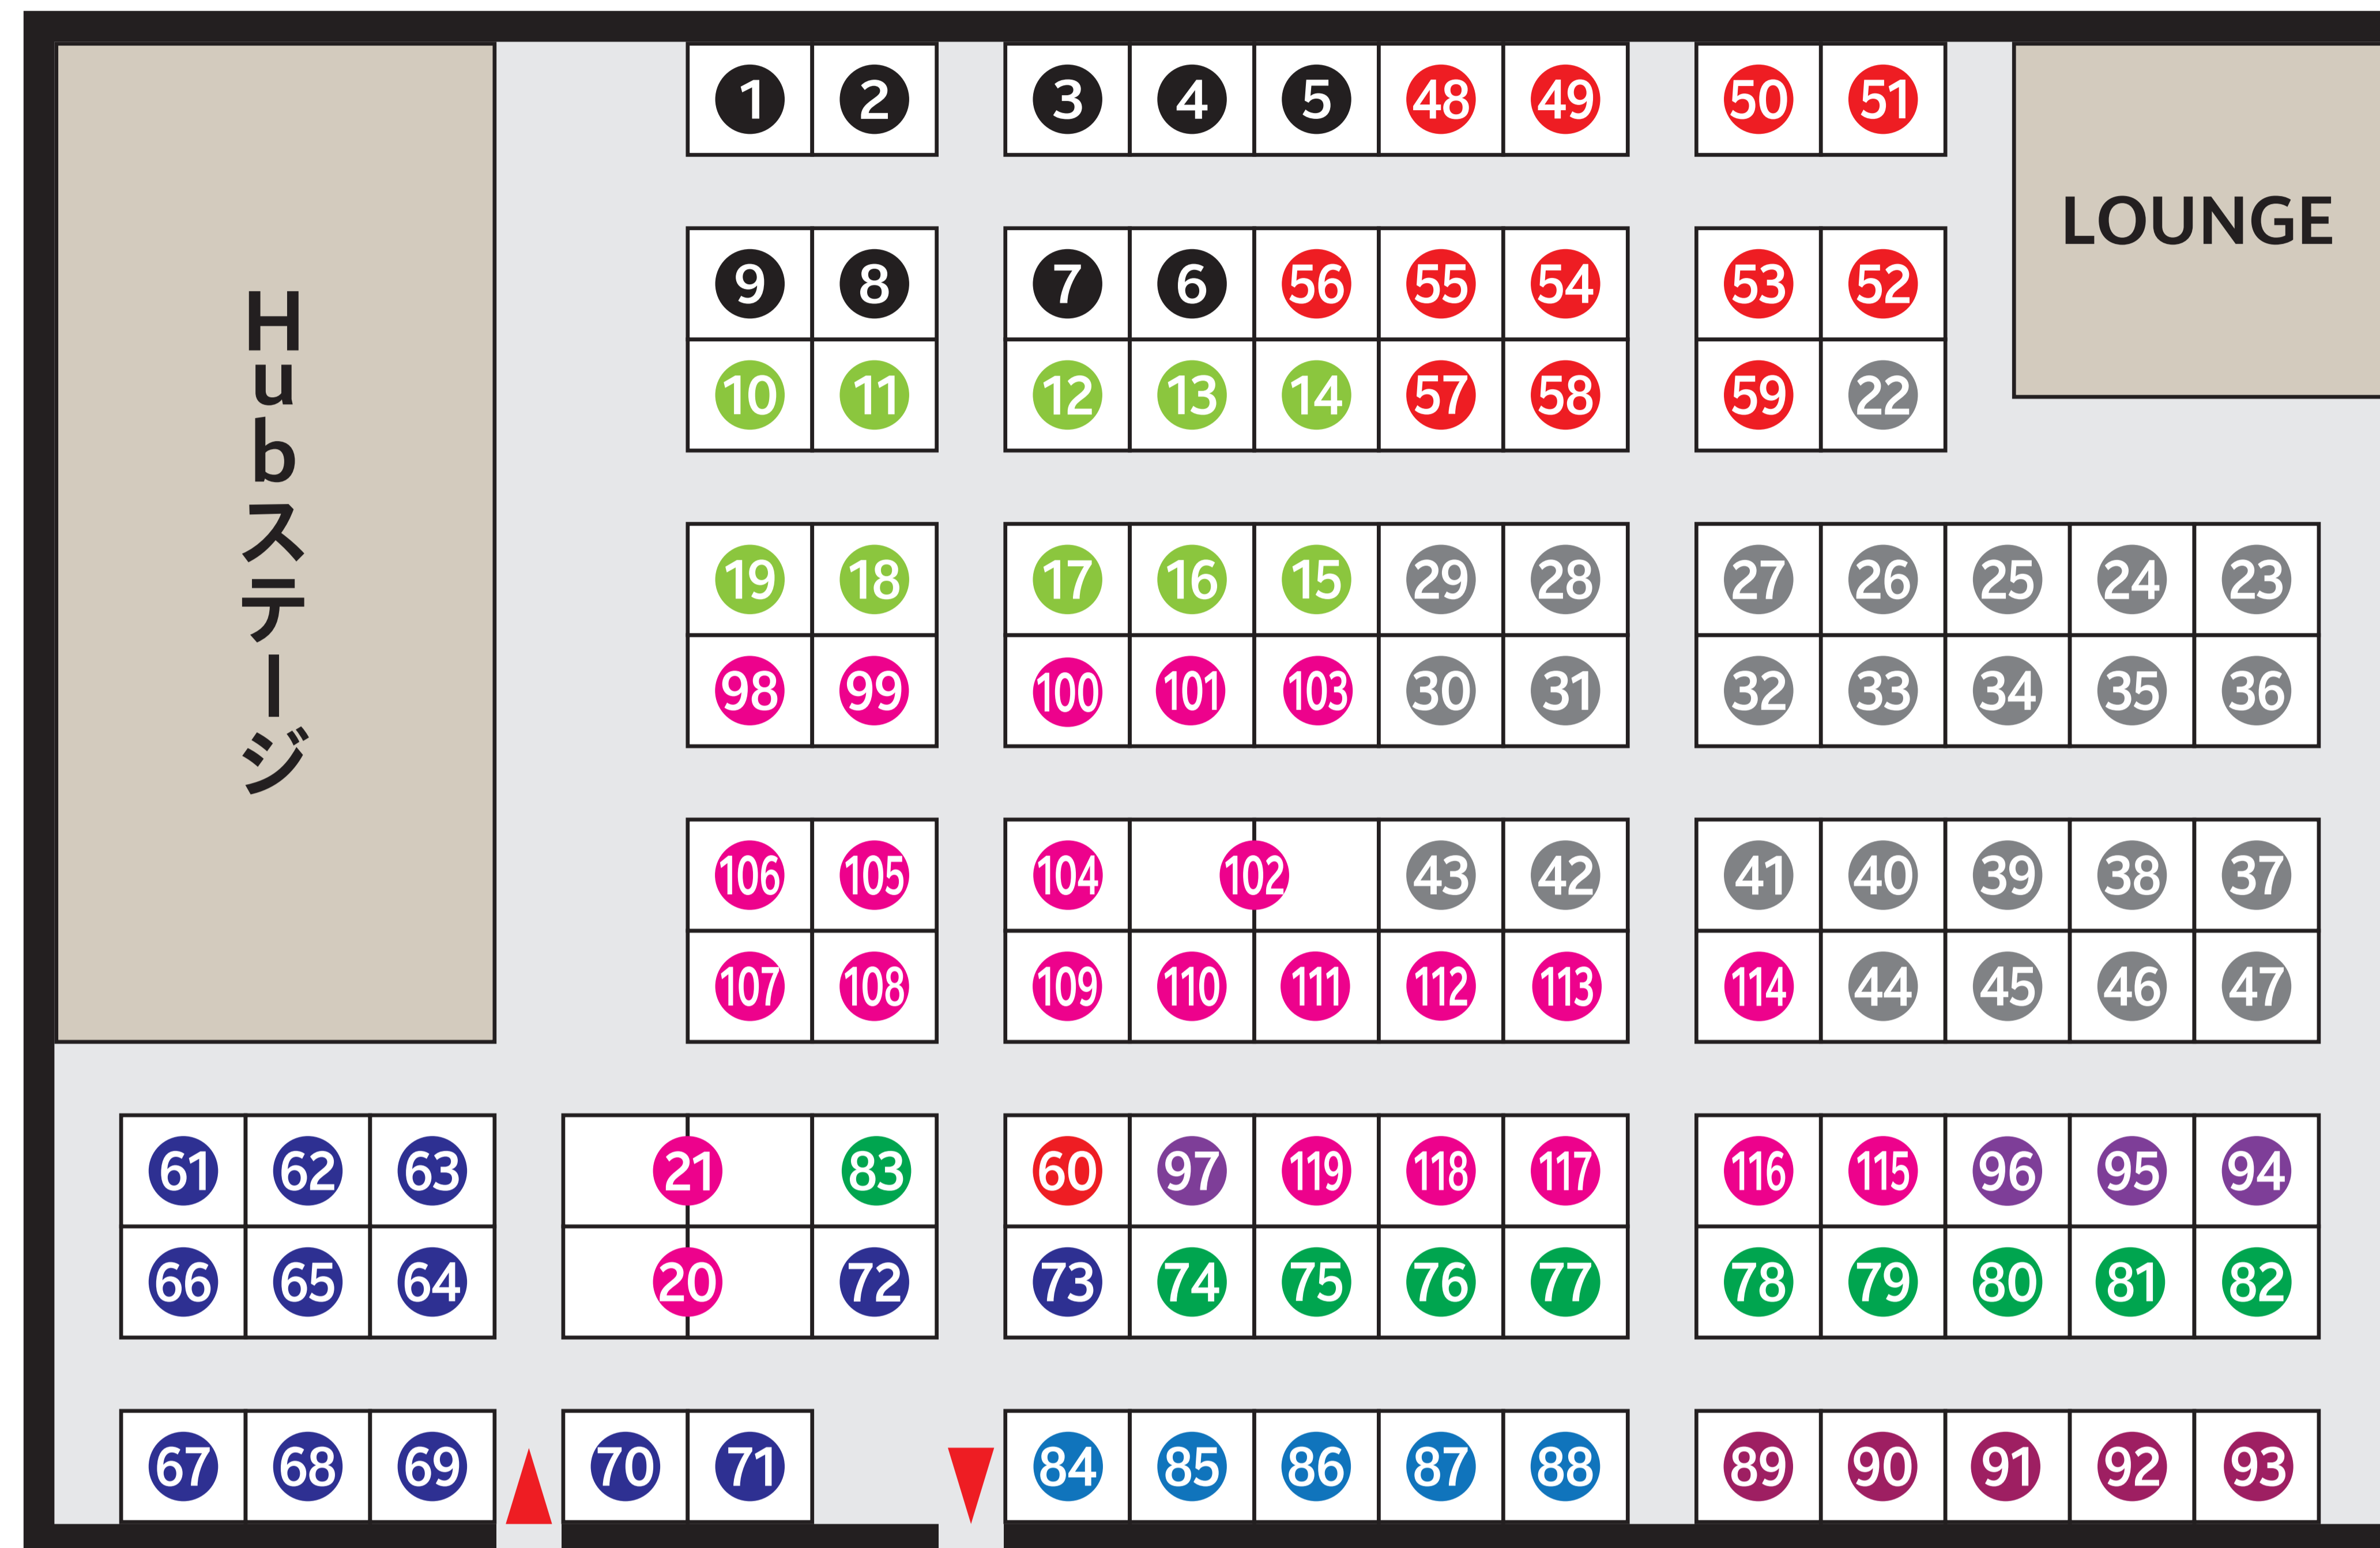

Innovation Showcase(展示)

- ① AMC Robotics
- ② ANAX Optics 株式会社
- ③ BioPhenolics株式会社
- ④ 株式会社datagusto
- ⑤ F.MED株式会社
- ⑥ GramEye Inc.
- ⑦ 株式会社JOYCLE
- ⑧ ファルストマ株式会社
- ⑨ 株式会社サリバテック
- ⑩ アダワーブジャパン株式会社
- ⑪ 株式会社大林組
- ⑫ 峰設計株式会社
- ⑬ 株式会社ウエスコ/株式会社構造計画研究所
- ⑭ 株式会社リアルグローブ
- ⑮ 株式会社STYLY
- ⑯ 株式会社ホロラボ
- ⑰ 株式会社くわや
- ⑱ 株式会社シナスタジア
- ⑲ 株式会社ユーカリヤ
- ⑳ TIS株式会社
- ㉑ 寺田倉庫株式会社
- ㉒ アローサル・テクノロジー株式会社
- ㉓ 株式会社エクスプラザ
- ㉔ 株式会社コアバリュー
- ㉕ コグニティ株式会社
- ㉖ コーレ株式会社
- ㉗ 株式会社こんにちハロー
- ㉘ テディ
- ㉙ トレーダム株式会社
- ㉚ AironWorks株式会社
- ㉛ 株式会社Atsumell
- ㉜ BAKUTAN株式会社
- ㉝ EdFusion
- ㉞ 株式会社EqualFrontiers
- ㉟ FutuRocket株式会社
- ㊱ 株式会社iFlasco
- ㊲ 株式会社Kiei
- ㊳ 株式会社LegalOn Technologies
- ㊴ 株式会社NappsTechnologies
- ㊵ 株式会社ONIXION
- ㊶ 株式会社Planetary Wellness
- ㊷ 株式会社QuackShift

※ブース名や位置は予定であり、当日変更になる可能性があります。